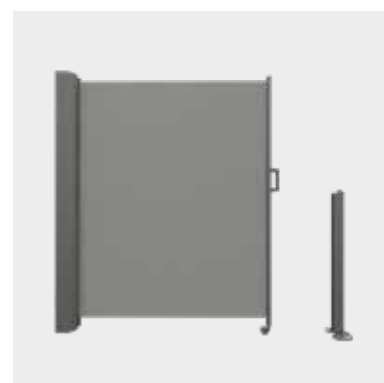

SIDELINE

SIDELINE

Tenda da sole con schermo laterale

Altezza max. 2500 mm

Sporgenza max. 4000 mm

La tenda verticale funge da protezione dagli sguardi indiscreti, dall'abbagliamento e dal vento su terrazze, balconi e giardini per ospiti. Per aprire manualmente la tenda, basta tirare all'infuori l'impugnatura ergonomica, che si aggancia sulla controparte al profilo della colonna. La tensione del sistema è generata da un pacchetto di molle a spirale integrate nel rullo avvolgitore. Per rendere ancora più stabile il tessuto vengono introdotti dei rinforzi in vetroresina negli orli cavi delle cuciture.