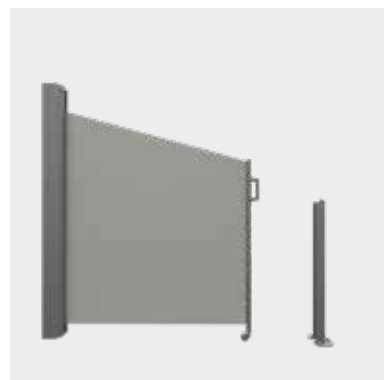

SIDELINE SLOPE

La tenda verticale funge da protezione dagli sguardi indiscreti, dall'abbagliamento e dal vento su terrazze, balconi e giardini per ospiti. Nella variante Slope, la tenda SIDELINE rappresenta anche un'integrazione ottimale fungendo da elemento laterale per la tenda con braccio snodato. Per aprire manualmente la tenda, basta tirare all'infuori l'impugnatura ergonomica, che si aggancia sulla controparte al profilo della colonna. La tensione del sistema è generata da un pacchetto di molle a spirale integrate nel rullo avvolgitore. Per rendere ancora più stabile il tessuto vengono introdotti dei rinforzi in vetroresina negli orli cavi delle cuciture.

AZIONAMENTO

linguetta

SIDELINE SLOPE

Tenda da sole con schermo laterale ad angolo inclinato 1 - 20°
Larghezza max. 2500 mm
Sporgenza max. 4000 mm

AUSILIO ALL'AVVOLGIMENTO

Un rullo che poggia su una base salda e piana funge da ausilio per l'avvolgimento e riduce lo sforzo necessario per avvolgere/svolgere la tenda.