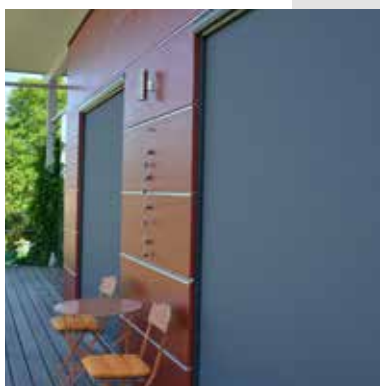

SUNLIGHT DESIGN – MADE IN AUSTRIA:

Noi di **WOUNDWO**, esattamente come i nostri rivenditori specializzati, consideriamo la protezione dal sole molto più che un semplice «ombreggiamento»: difatti, sia nella fase di sviluppo che nella vendita dei nostri prodotti, l'attenzione è sempre rivolta all'unione tra ottima funzionalità e massima durevolezza, alla combinazione tra requisiti individuali e un design accattivante. Per questo motivo tutti i nostri prodotti sono realizzati su misura. Indipendentemente che si tratti di terrazze, facciate, finestre, balconi, appartamenti o case intere, o che cerchiate una tenda, un frangisole, una persiana avvolgibile, un'imposta o soluzioni per interni, l'universo dei prodotti di **WOUNDWO** offre sempre la soluzione giusta!

Migliorate la vostra qualità della vita, concedetevi il comfort con la «c» maiuscola, risparmiate energia, tutelate la vostra privacy. Non accontentatevi di un prodotto per la protezione dal sole qualunque, regalatevi la VOSTRA protezione dal sole personalizzata **WOUNDWO** - scegliete il meglio!

L'ASSORTIMENTO

- TENDE CON BRACCIO SNODATO
- TENDE VERTICALI
- TENDE PER TERRAZZE
- TENDE PER PARETI LATERALI
- TETTI PERTERRAZZE
- FRANGISOLE E GELOSIE ESTERNE
- PERSIANE AVVOLGIBILI
- PERSIANE
- PROTEZIONE DAGLI INSETTI
- PROTEZIONE DAL SOLE PER INTERNI