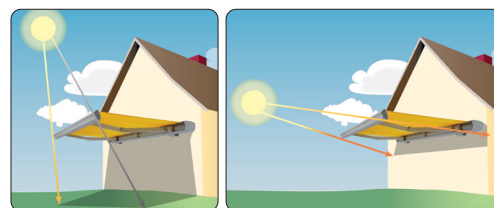

Hochstehende Sonne z.B. Südfassade   Tiefstehende Sonne z.B. Westfassade

BEDIENMÖGLICHKEITEN

Wählen Sie zwischen Kurbel, verkabeltem Motor, Funkmotor oder dem Funkmotor Somfy io homecontrol®, der eine nahtlose Integration in ein Smart Home-System ermöglicht. Solar-Motoren ermöglichen zudem eine Motorisierung ohne zusätzlichen Stromanschluss. Erweitern Sie den Komfort z.B. mittels eines Windsensors und/oder Sonnensensors.