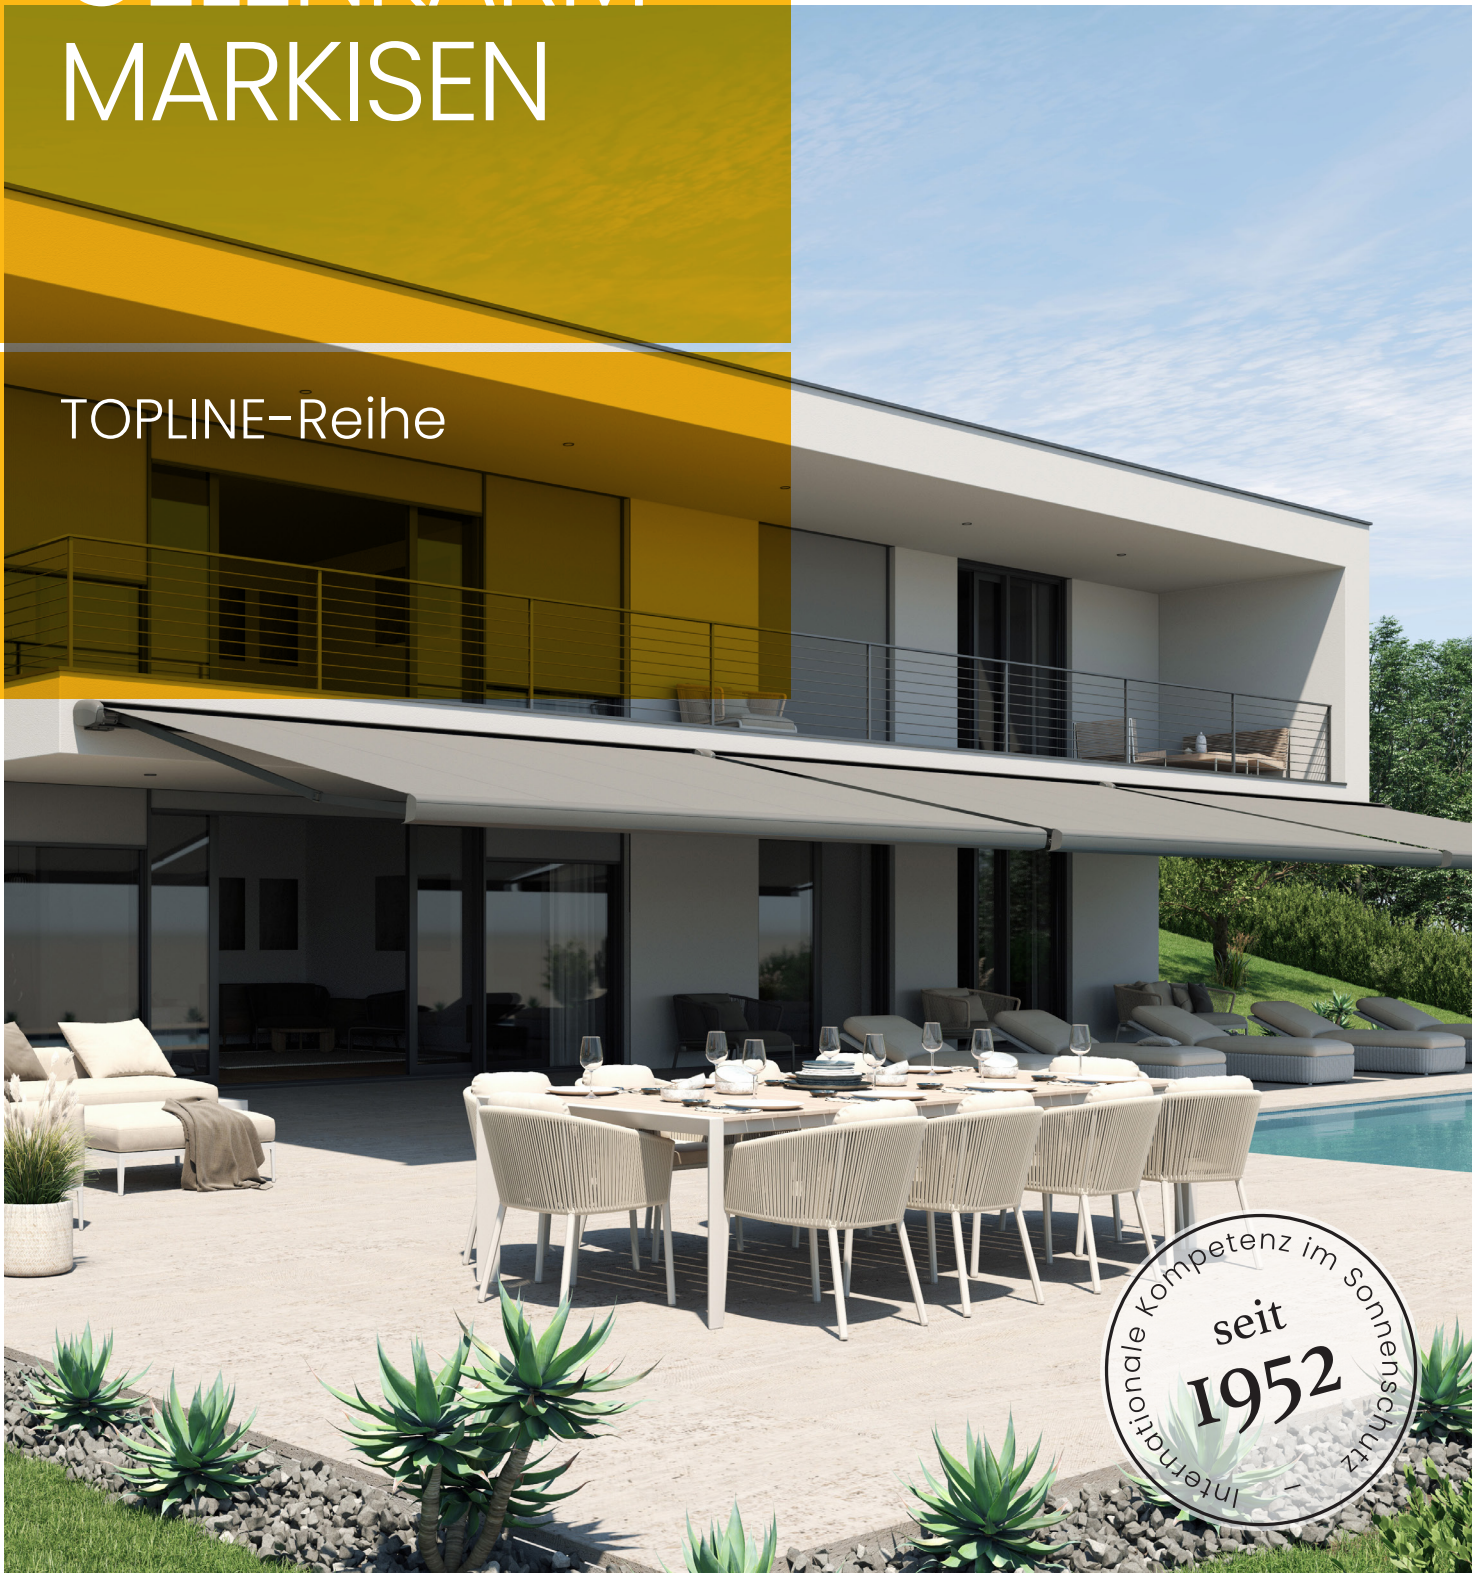

GELENKARM- MARKISEN

TOPLINE-Reihe

ERLEBEN SIE KOMFORT UND QUALITÄT

TOPLINE CASSETTE

Die Kassetten-Markise überzeugt durch schlankes Design und zeitlose Eleganz.

TOPLINE PLUS

Eine formschöne Hülse schützt im eingefahrenen Zustand den Markisenstoff der TOPLINE PLUS.