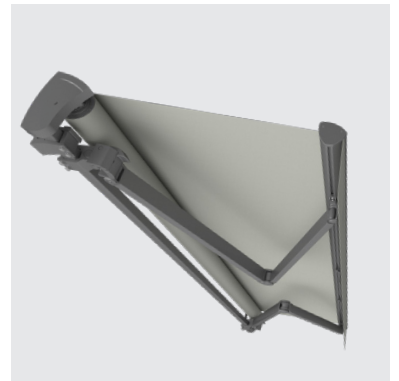

TOPLINE

OFFENE MARKISE

Stoff und Arme nicht in geschlossener Markise
Max. Breite 7000 mm
(dreiteilig bis zu 19500 mm)
Max. Ausfall 4500 mm

Die hochwertige Qualitätsmarkise auf Maß. Sie erfüllt mit Extras wie Variovolant oder Schwenkeinrichtung die Wünsche anspruchsvoller Kunden. Die Standard-Gestellfarben Weiß und Silber lassen sich mit den zahlreichen Stoffdessins bestens kombinieren. Darüber hinaus ist die Markise in allen RAL-Farben als Sonderausstattung erhältlich.

IHRE VORTEILE

- 7 Jahre Garantie
- Wand- oder Deckenmontage 5°-40°
- Dachsparrenmontage
- flexible Positionierung der Konsolen
- Funkmotor io homecontrol Standard
- smarte Steuerung optional
- Kurbelbedienung optional
- Variovolant optional
- LED-Lichtleiste optional
- Infrarot-Heizstrahler als Zubehör
- Regenschutzdach als Zubehör
- über 200 RAL-Farben und über 350 Stoffe
- Stoffe witterungsbeständig, schmutzabweisend und lichtecht
- gute Windstabilität

BEDIENUNG

VARIOVOLANT

Dieses zusätzliche Markisentuch ist im Ausfallprofil von Gelenkarmmarkisen integriert. Motorisiert oder per Kurbel ausgestattet, schützt Sie der Variovolant ideal vor tief stehender Sonne.

REGENSCHUTZDACH

Das Regenschutzdach schmiegt sich dicht an die Stoffwelle, überdeckt und schützt die Mechanik und gewährleistet so ausreichend Schutz vor Nässe.