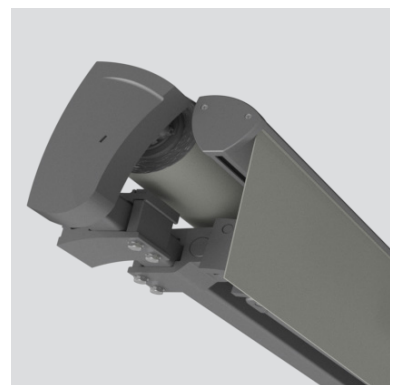

TOPLINE

Hochwertigste Technik und Materialien machen die TOPLINE zum Qualitätsprodukt.