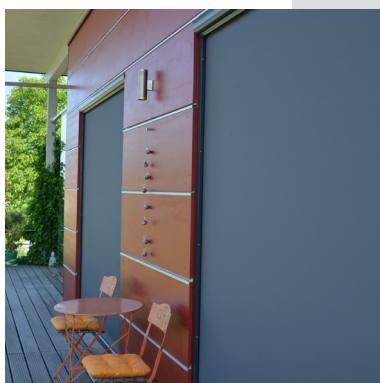

SUNLIGHT DESIGN – MADE IN AUSTRIA:

Wir von **WOUNDWO**, genau so wie unsere Fachhandelspartner, verstehen unter Sonnenschutz mehr als nur „Beschattung“: Sowohl in der Entwicklung, als auch im Vertrieb unserer Produkte steht immer die Verbindung von optimaler Funktionalität mit höchstmöglicher Langlebigkeit, und die Kombination von individuellen Anforderungen mit ansprechendem Design im Vordergrund. Deshalb sind all unsere Produkte Maßanfertigungen. Ganz gleich, ob Sie Ihre Terrasse oder Fassade, ein Fenster, einen Balkon, eine Wohnung oder ein ganzes Haus ausstatten möchten; ganz gleich, ob Sie nach einer Markise suchen, nach Raffstore, Rollläden, Fensterläden oder innenliegenden Lösungen – die Produktwelt des Vollsortimenters **WOUNDWO** bietet die richtige Antwort!

Verbessern Sie Ihre Lebensqualität, gönnen Sie sich echten Komfort, sparen Sie Energie, schützen Sie Ihre Privatsphäre. Genießen Sie nicht irgendein Sonnenschutzprodukt, sondern IHR ganz Individuelles – das alles und mehr, mit **WOUNDWO** Sonnenschutz!

DAS SORTIMENT

- GELENKARMMARKISEN
- SENKRECHTMARKISEN
- TERRASSENMARKISEN
- SEITENWANDMARKISEN
- TERRASSENDÄCHER
- RAFFSTORE UND AUSSENJALOUSIEN
- ROLLLÄDEN
- FENSTERLÄDEN
- INSEKTENSCHUTZ
- SONNENSCHUTZ INNEN