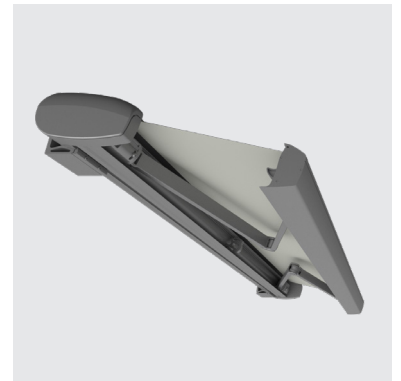

TOPLINE CASSETTE

KASSETTENMARKISE

Stoff und Arme in geschlossener Markise.

Max. Breite 7000 mm

(zweiteilig bis zu 13000 mm)

Max. Ausfall 4500 mm

Die Markise für höchste Ansprüche. Mit ihrer neu überarbeiteten Form besticht sie durch ihr elegantes Design und bietet jetzt einen Ausfall bis zu 4500 mm. Die TOPLINE CASSETTE schützt nicht nur den Stoff vor Staub und Nässe, sondern nimmt nun auch die komplette Technik für das optionale LED-Profil und den auf Wunsch motorisierten Variovolant auf.