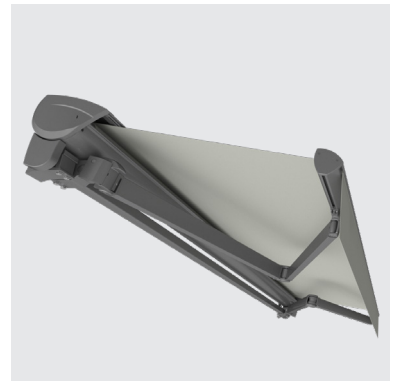

TOPLINE PLUS

HÜLSENMARKISE

Stoff in geschlossener Markise
Max. Breite 7000 mm
(zweiteilig bis zu 14000 mm)
Max. Ausfall 4500 mm

Die Design-Hülsenmarkise ist die Lösung für die individuellen Ansprüche des qualitätsbewussten Kunden mit Extras wie Variovolant oder Schwenkeinrichtung. Die Standard-Gestellfarben Weiß oder Silber lassen sich mit den zahlreichen Stoffdessins bestens kombinieren.

IHRE VORTEILE

- 7 Jahre Garantie
- Wand-, Decken- oder Dachsparrenmontage
- Markisentuch fährt vollständig in die Kassette ein
- Funkmotor io homecontrol Standard
- smarte Steuerung optional
- Kurbelbedienung optional
- Variovolant optional
- LED-Lichtleiste optional
- Infrarot-Heizstrahler als Zubehör
- über 200 RAL-Farben und über 350 Stoffe
- Stoffe witterungsbeständig, schmutzabweisend und lichtecht
- gute Windstabilität

BEDIENUNG

VARIOVOLANT

Dieses zusätzliche Markisentuch ist im Ausfallprofil von Gelenkarmmarkisen integriert. Motorisiert oder per Kurbel ausgestattet, schützt Sie der Variovolant ideal vor tief stehender Sonne.

BÜRSTENDICHTUNG

Eine integrierte Bürstendichtung streift lose Schmutzteile beim Einfahren der Markise vom Stoff ab.