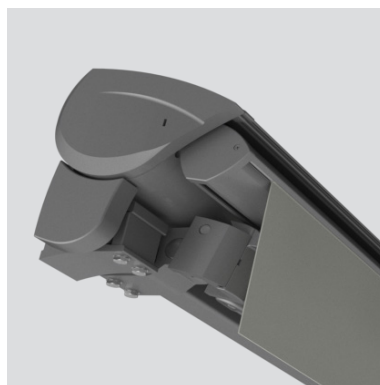

TOPLINE PLUS

Eine formschöne Hülse schützt im eingefahrenen Zustand den Markisenstoff der TOPLINE PLUS.