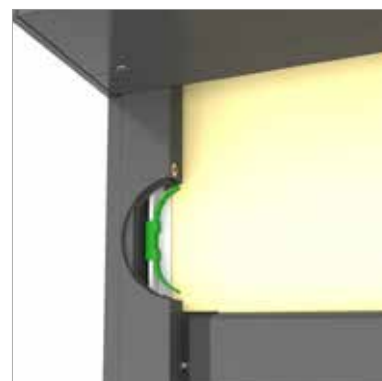

GUIDA A CERNIERA

La guida a cerniera laterale con molle di compensazione specificamente sviluppate per la tenda, garantisce in ogni momento un'ottima tensione del tessuto evitando al contempo eventuali danni dovuti a raffiche di vento. In generale, questo sistema spicca per un'elevata stabilità al vento e per la sua resistenza alle intemperie. Larghezza massima: 6 metri!