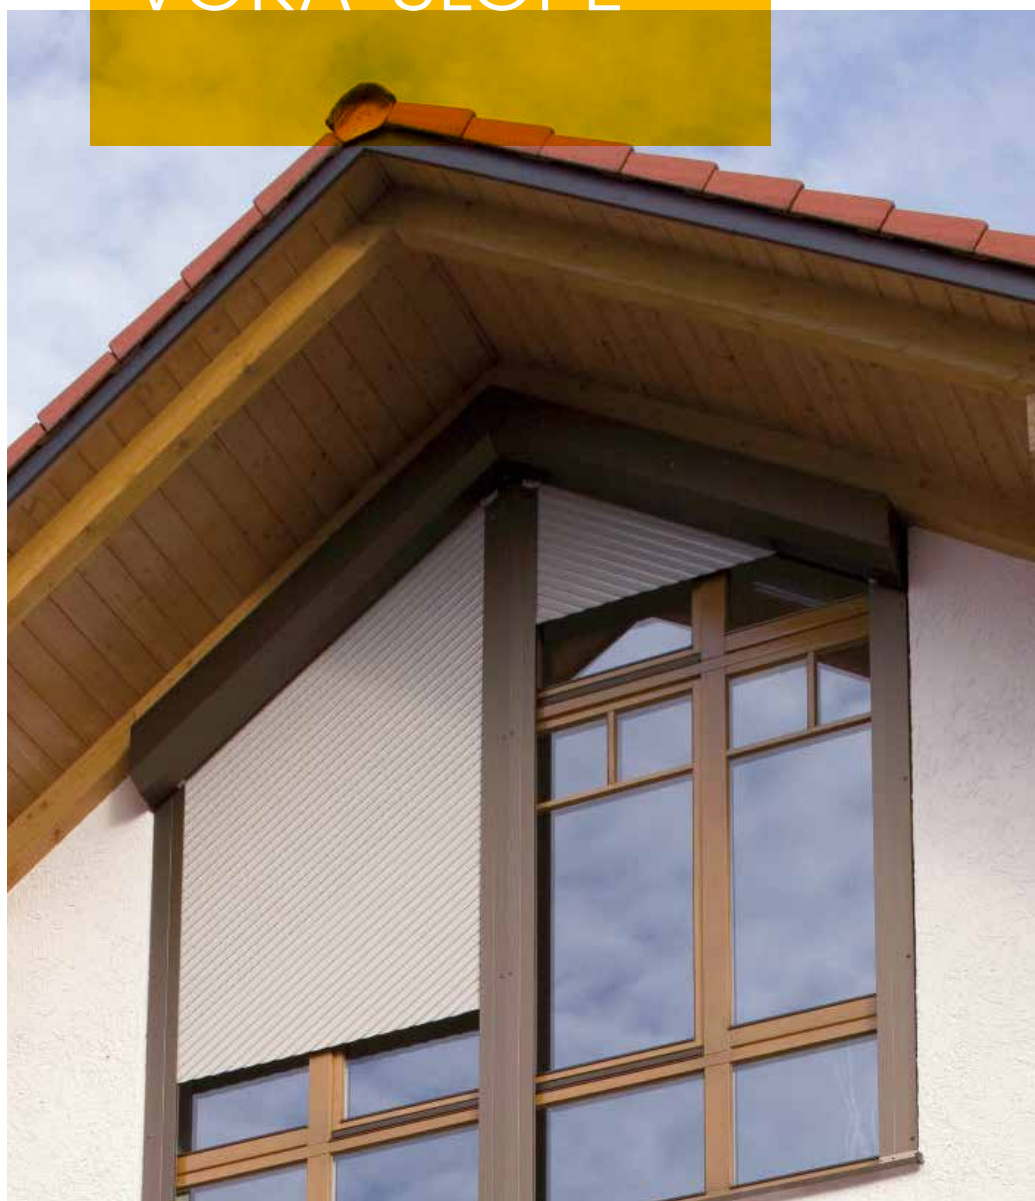

VOKA-SLOPE

VOKA-SLOPE 120, 120V
Cassonetto in alluminio estruso
Larghezza max. 2800 mm*
Altezza max. 3700 mm*