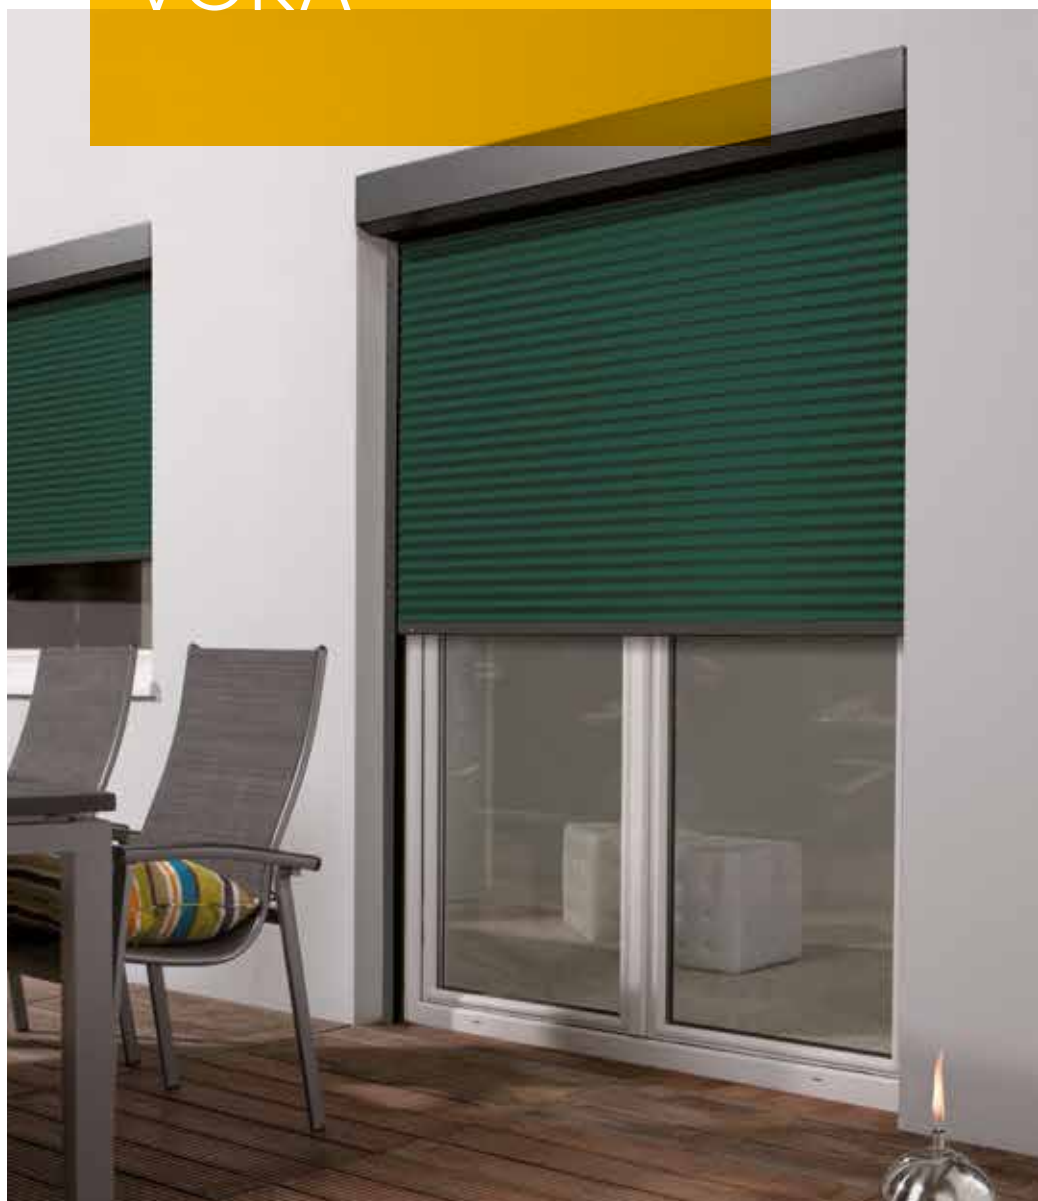

PERSIANE AVVOLGIBILI OBLIQUE

Le persiane avvolgibili oblique con cassonetto esterno si prestano particolarmente per le finestre triangolari e ad angolo, e si possono combinare con le versioni comuni. Sono idonee per nuove costruzioni e anche per il montaggio successivo.

VOKA

VOKA 120, 220
Cassonetto esterno in alluminio estruso (120) o profilato (220)
Larghezza max. 3800 mm
Altezza max. 2800 mm

VOKA R100
Persiana avvolgibile davanti al serramento in alluminio estruso con cassonetto tondo in alluminio
Larghezza max. 3800 mm
Altezza max. 2800 mm