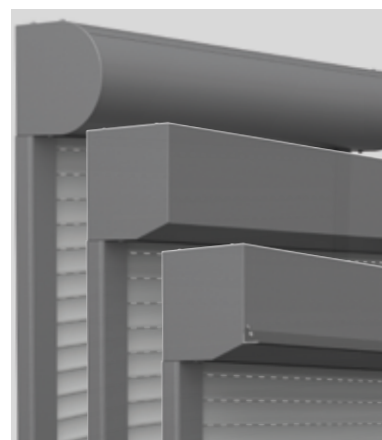

FORME DEI CASSONETTI

La scelta della forma del cassonetto è una decisione fondamentale per il vostro prodotto:

- il cassonetto quadrangolare può essere inserito alla perfezione nell'intradosso della finestra, favorendo un'architettura rettilinea.
- Il cassonetto semicircolare viene utilizzato spesso e volentieri come elemento architettonico per la facciata, dato che la forma del cassonetto consente di mettere in evidenza determinati elementi architettonici.
- La versione incannicciata è invece un cassonetto che viene integrato nella facciata e rimane quindi invisibile.