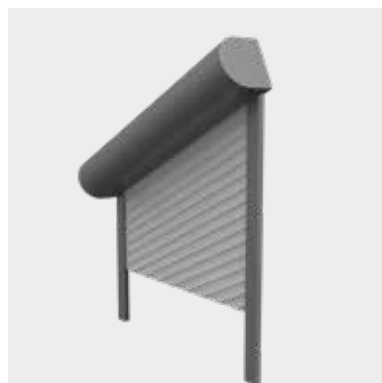

PERSIANA AVVOLGIBILE

NOVOSTYLE
VOKA
VOKA-SLOPE
AROS 100

PERSIANE AVVOLGIBILI – PROTEZIONE COMPLETA

PERSIANE AVVOLGIBILI DAVANTI AL SERRAMENTO

La soluzione ideale per evitare il surriscaldamento e risparmiare spese di riscaldamento. Esteticamente belle o anche facili da integrare, sia in nuove costruzioni che per un montaggio successivo.

PERSIANE AVVOLGIBILI OBLIQUE

Le persiane avvolgibili oblique con cassonetto esterno si prestano particolarmente per le finestre triangolari e ad angolo, e si possono combinare con le versioni comuni. Sono idonee per nuove costruzioni e anche per il montaggio successivo.