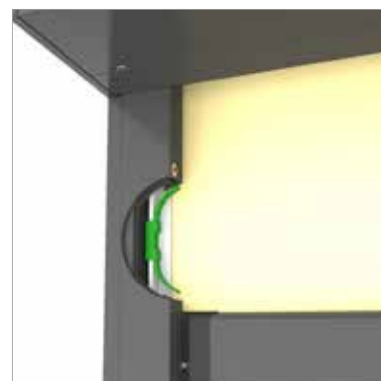

LE GUIDAGE PAR ZIP

Le guidage par zip latéral et les la protection solaire des baies spécialement mis au point assurent une tension permanente de la toile. D'une manière générale, ce système se distingue par une résistance accrue au vent et aux intempéries. Largeur maximale : 6 mètres.

LE SYSTÈME À RAMPE LUMINEUSE LIGHTVIEW

Vous souhaitez davantage de lumière sur votre terrasse ? Avec notre système à rampe lumineuse Lightview, aucun problème ! D'un simple appui sur un bouton, une bande lumineuse continue, intégrée dans un profilé en aluminium anodisé naturel, projette sur votre terrasse une luminosité par mètre linéaire pouvant atteindre 720 lumen. Et le nec plus ultra : la rampe se pivote très facilement dans une plage de +/- 45°.

FORME DEI CASSONETTI

La scelta della forma del cassonetto è una decisione fondamentale per il vostro prodotto:

- il cassonetto quadrangolare può essere inserito alla perfezione nell'intradosso della finestra, favorendo un'architettura rettilinea.
- Il cassonetto semicircolare viene utilizzato spesso e volentieri come elemento architettonico per la facciata, dato che la forma del cassonetto consente di mettere in evidenza determinati elementi architettonici.
- La versione incannicciata è invece un cassonetto che viene integrato nella facciata e rimane quindi invisibile.

TROUVEZ VOTRE SOLUTION !

Équipé de câbles ou de coulisses, doté d'un coffre arrondi ou carré, le store vertical constitue une solution d'ombrage idéale.