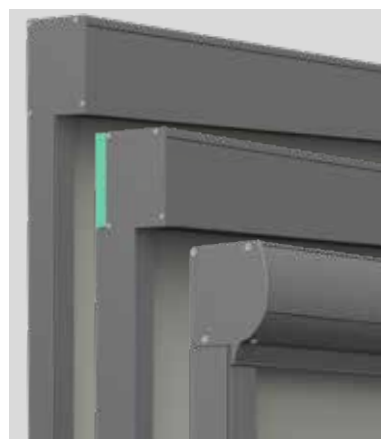

LE SYSTÈME À RAMPE LUMINEUSE LIGHTVIEW

Vous souhaitez davantage de lumière sur votre terrasse ? Avec notre système à rampe lumineuse Lightview, aucun problème ! D'un simple appui sur un bouton, une bande lumineuse continue, intégrée dans un profilé en aluminium anodisé naturel, projette sur votre terrasse une luminosité par mètre linéaire pouvant atteindre 720 lumen. Et le nec plus ultra : la rampe se pivote très facilement dans une plage de +/- 45°.

FORME DEI CASSONETTI

La scelta della forma del cassonetto è una decisione fondamentale per il vostro prodotto:

- il cassonetto quadrangolare può essere inserito alla perfezione nell'intradosso della finestra, favorendo un'architettura rettilinea.
- Il cassonetto semicircolare viene utilizzato spesso e volentieri come elemento architettonico per la facciata, dato che la forma del cassonetto consente di mettere in evidenza determinati elementi architettonici.
- La versione incannicciata è invece un cassonetto che viene integrato nella facciata e rimane quindi invisibile.