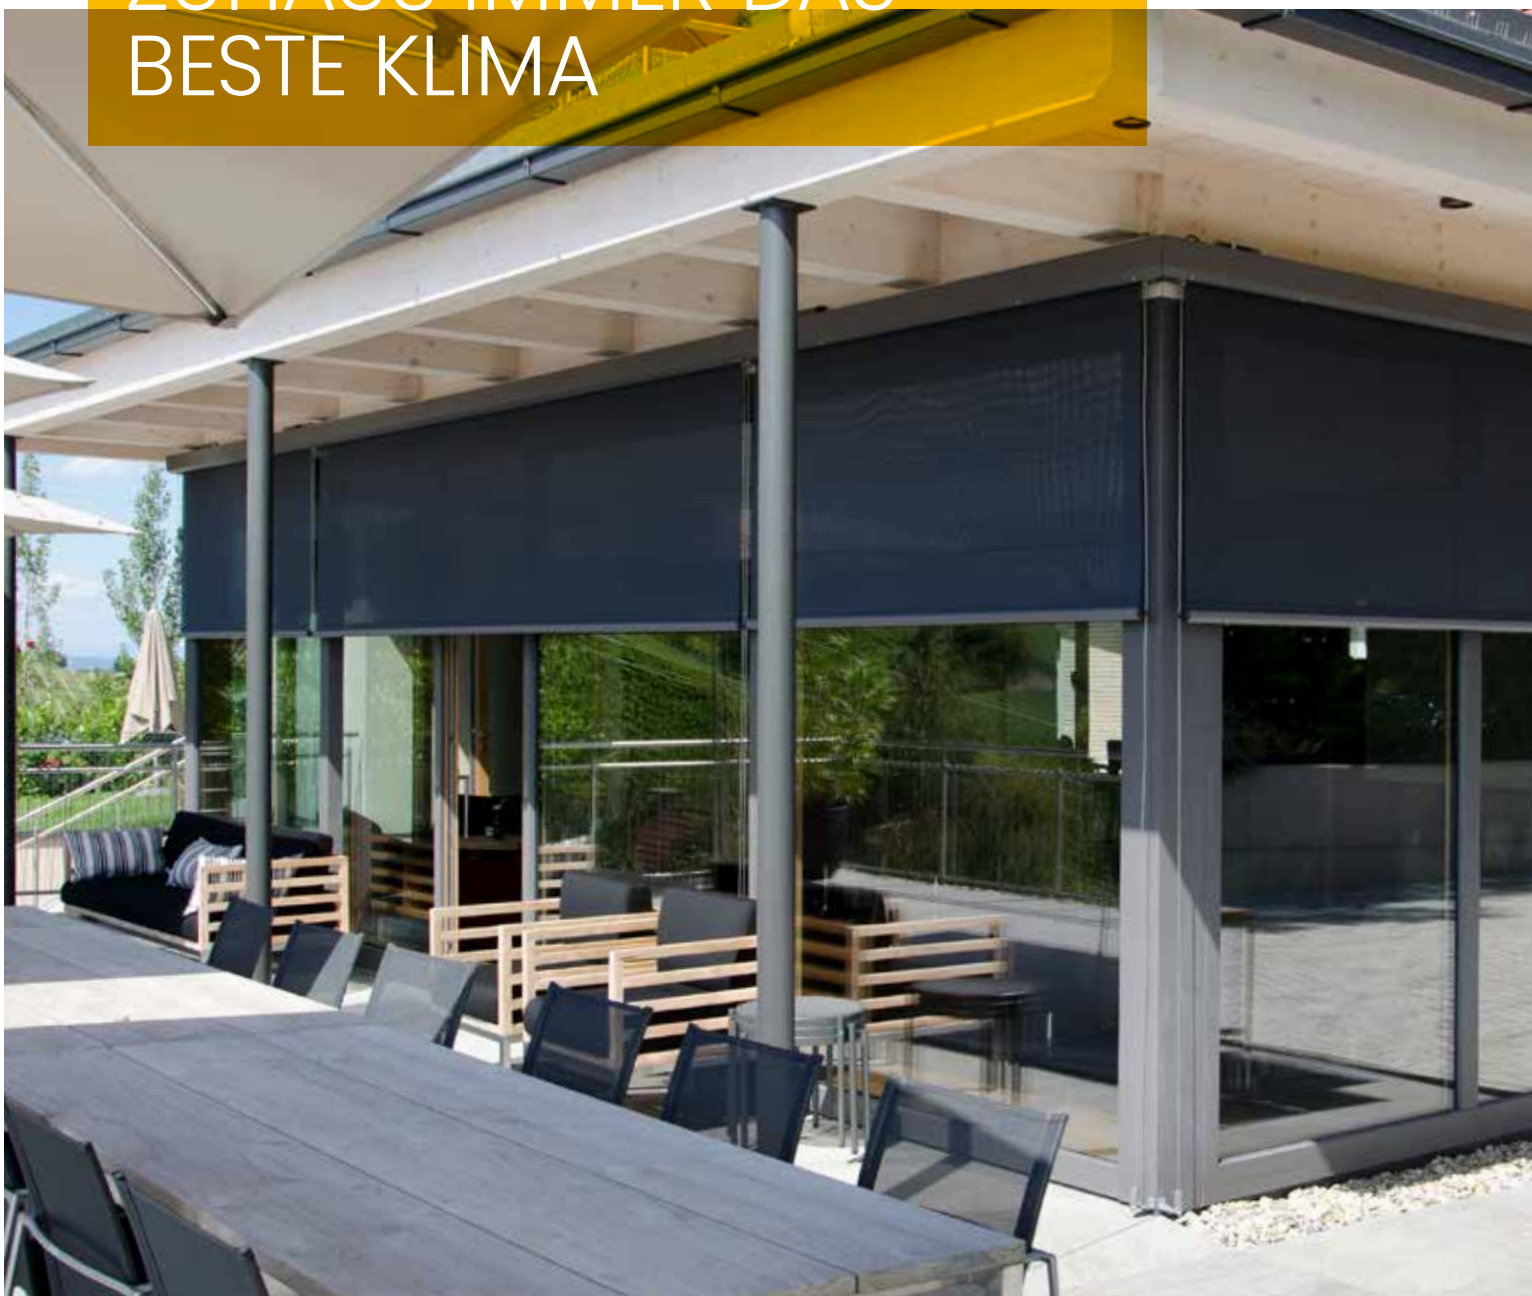

## ZIPLINE

Die Senkrechtmarkise für höchste Ansprüche. Durch die seitliche Reißverschlussführung wird eine deutlich höhere Windstabilität erreicht und störende Lichtschlitze vermieden.

## NOVOLINE

Vielseitige Fassadenmarkise für den Einsatz an großflächigen Glasfassaden. Die NOVOLINE ist auch geeignet für die Beschattung von Fenstern und Türen sowie Wintergärten.